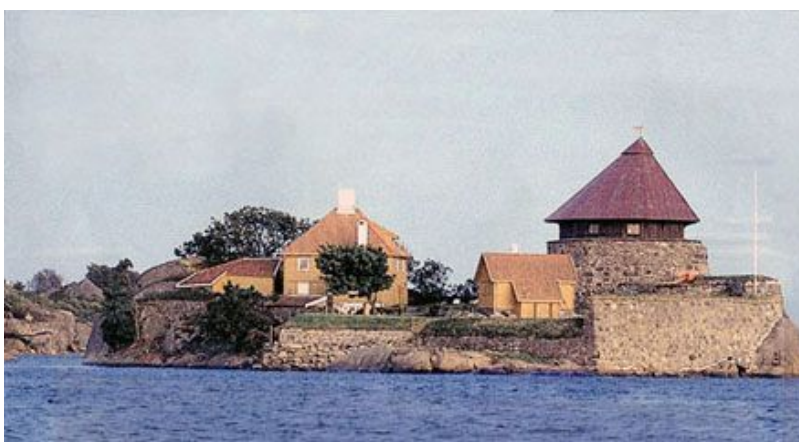

Citadelløya

Citadelløya disponeres av NBK fra og med juni til og med august. Medlemmene kan sende inn fortløpende søknad fra januar om opphold for seg og sin familie. Det leies ut 6 rom med ca. 15 senger tilsammen. Det leies ut 1 uke av gangen, fra mandag til og med søndag. Kr. 800,- pr voksen pr. uke og kr. 400,- pr. barn pr. uke. Det er også muligheter for å leie hele huset for 1 uke til kr. 7000,- pr. uke. Ateliermuligheter. Fiske- og bademuligheter.

Søknad med ønsket tidsperiode og antall voksne/barn, sendes på mail til NBK. Opphold prioriteres til søkere som ikke tidligere har vært på øya og til søkere som ikke har vært der på en stund. Alle kan søke. Tildeling skjer i februar/mars. Kruttårnteateret har forestilling flere ganger i uken i fellesferien og får låne dusjene bak huset. Barn på besøk i huset får komme gratis inn på forestillingen. Send søknad til nbk@billedkunst.no

Huset og kruttårnteateret.

Inngangsportalen fra brygga.

Kommandantboligen.

Hagen sett mot kruttårnet.

Utsikt fra kjøkkenvinduet mot Stavern.